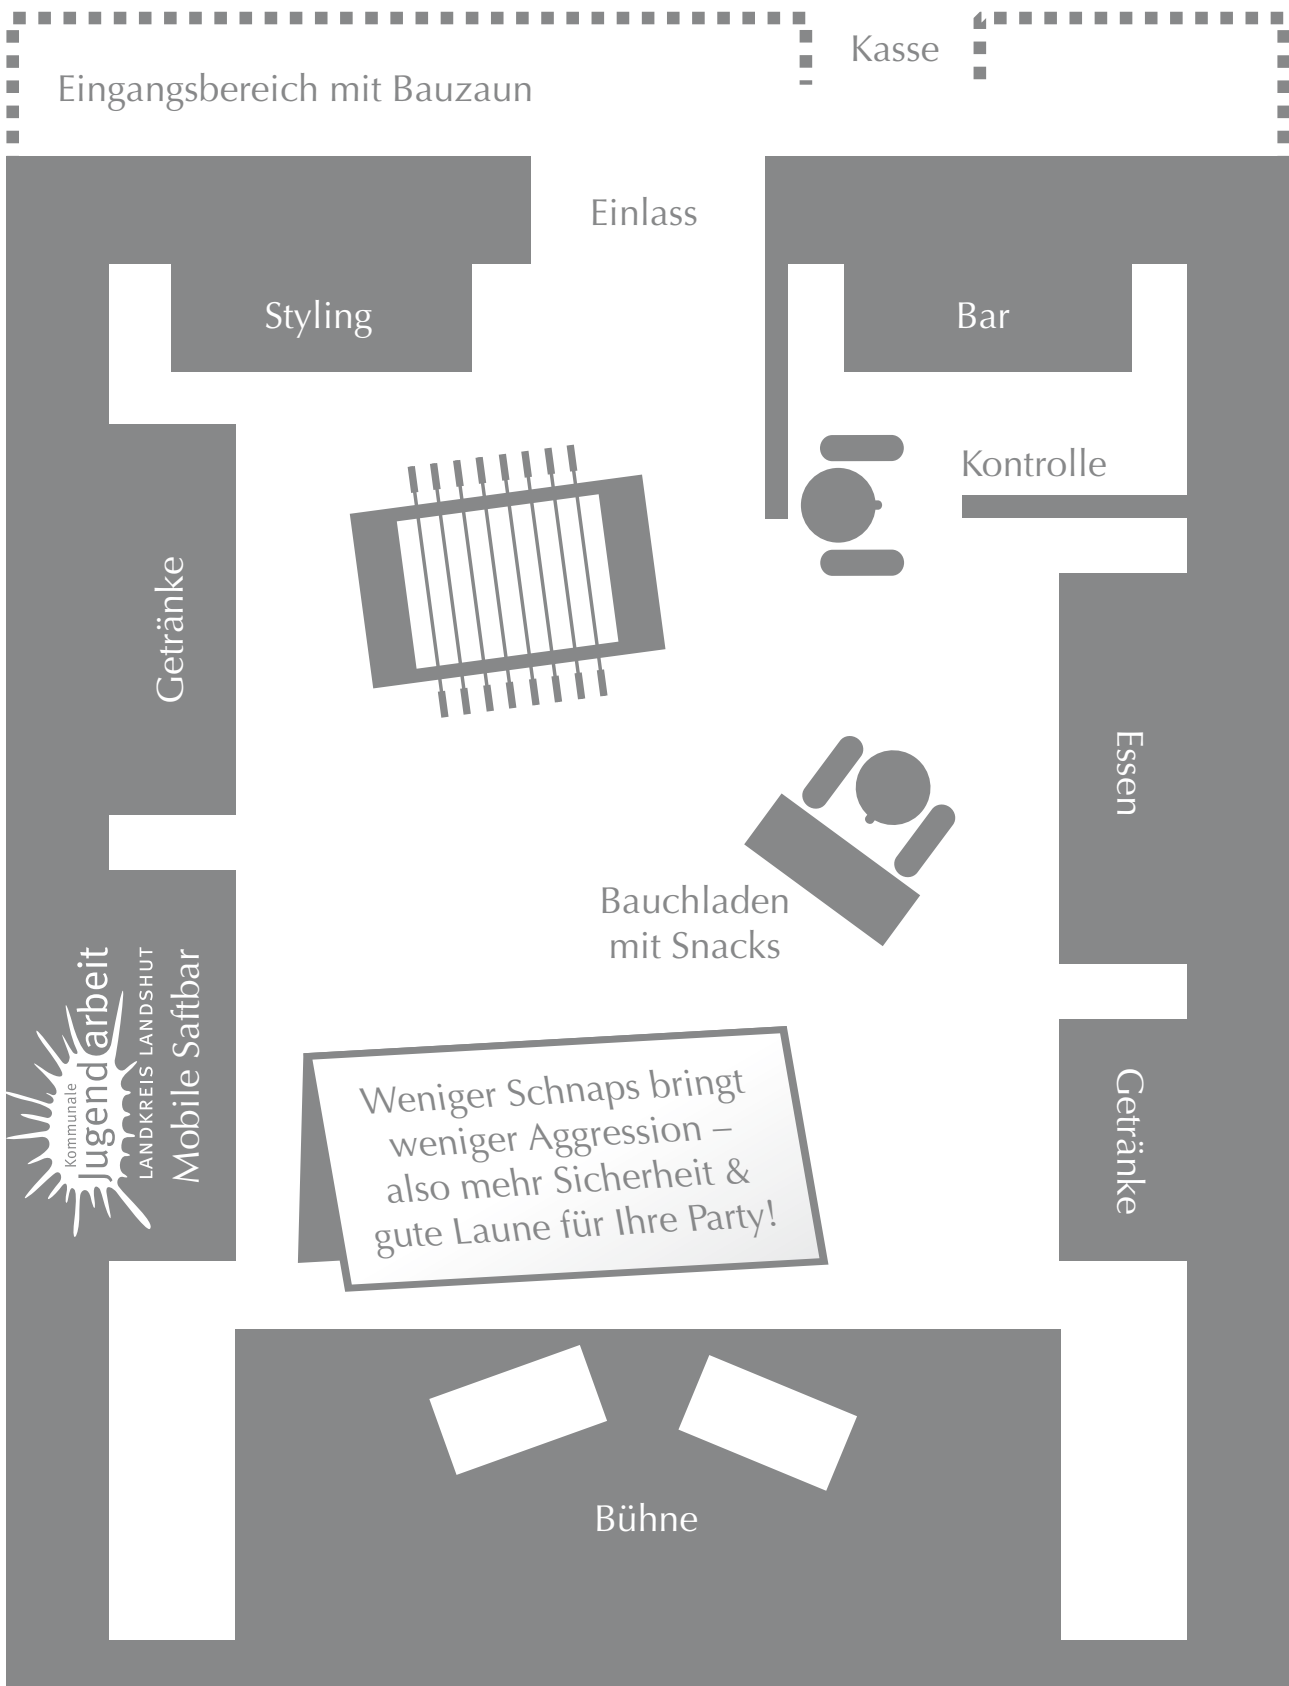

# Best practice – Beispielplan für eine entspannte Party

Aus der Arbeitshilfe „Party? ...aber sicher!“ für ehrenamtliche Veranstalter von Partys, Festen und Feiern

Herausgeber: Kommunale Jugendarbeit Landkreis Landshut  
Veldener Straße 15, 84036 Landshut, Tel. 0871 408 2124  
katrin.schulz@landkreis-landshut.de · [www.kojalala.de](http://www.kojalala.de)